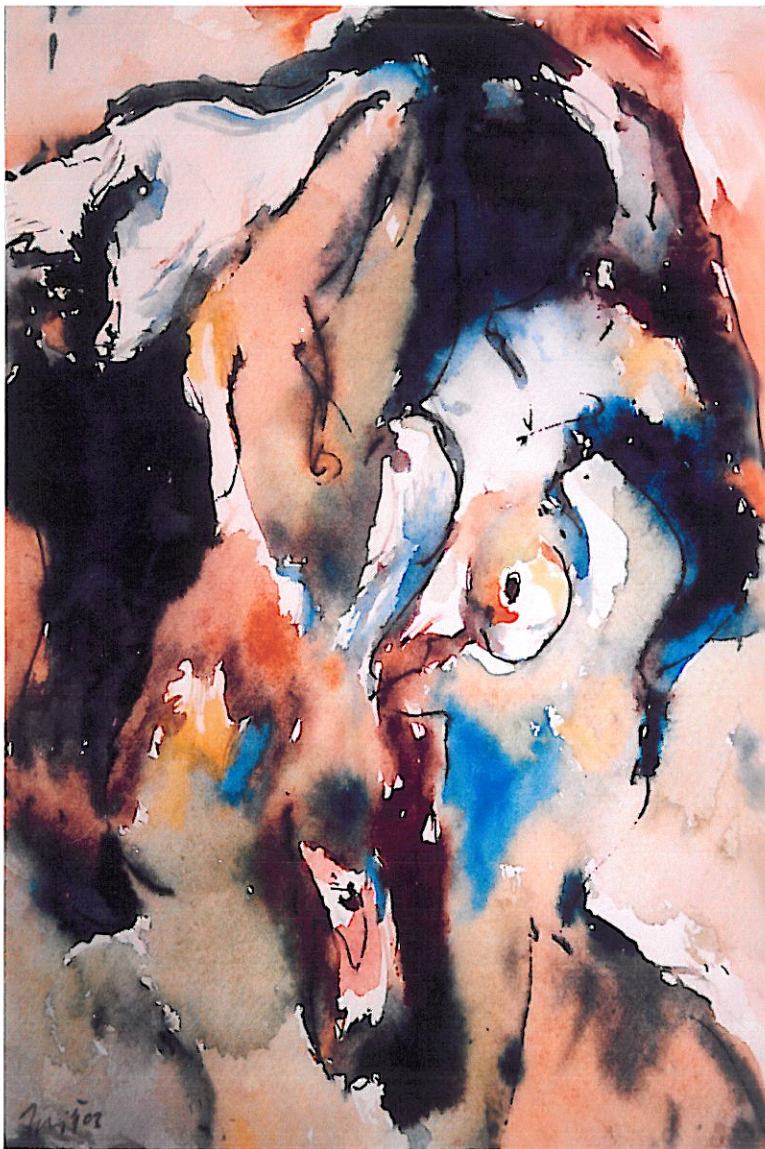

# Albert Mittermaier

Frauenschuhstraße 8, 85049 Ingolstadt-Gerolfing  
Telefon (0841) 87960

1935 in Hemau/Opf. geboren  
Ausbildung zum Schriftsetzer  
1954 beruflich nach Ingolstadt

Malen aus innerem Antrieb

Mitglied:

Gruppe Brückenkopf  
Kunst-Werk im Klenzepark  
Fasenickl Kipfenberg  
Kunstgruppe Kreuztor

Gemeinschafts- und  
eigene Ausstellungen

Studienreisen  
im In- und Ausland

Arbeitsschwerpunkte:

Landschaft  
Architektur  
Zeichnung  
Bildschöpfung

Bild:  
Der Horcher an der Wand . . .